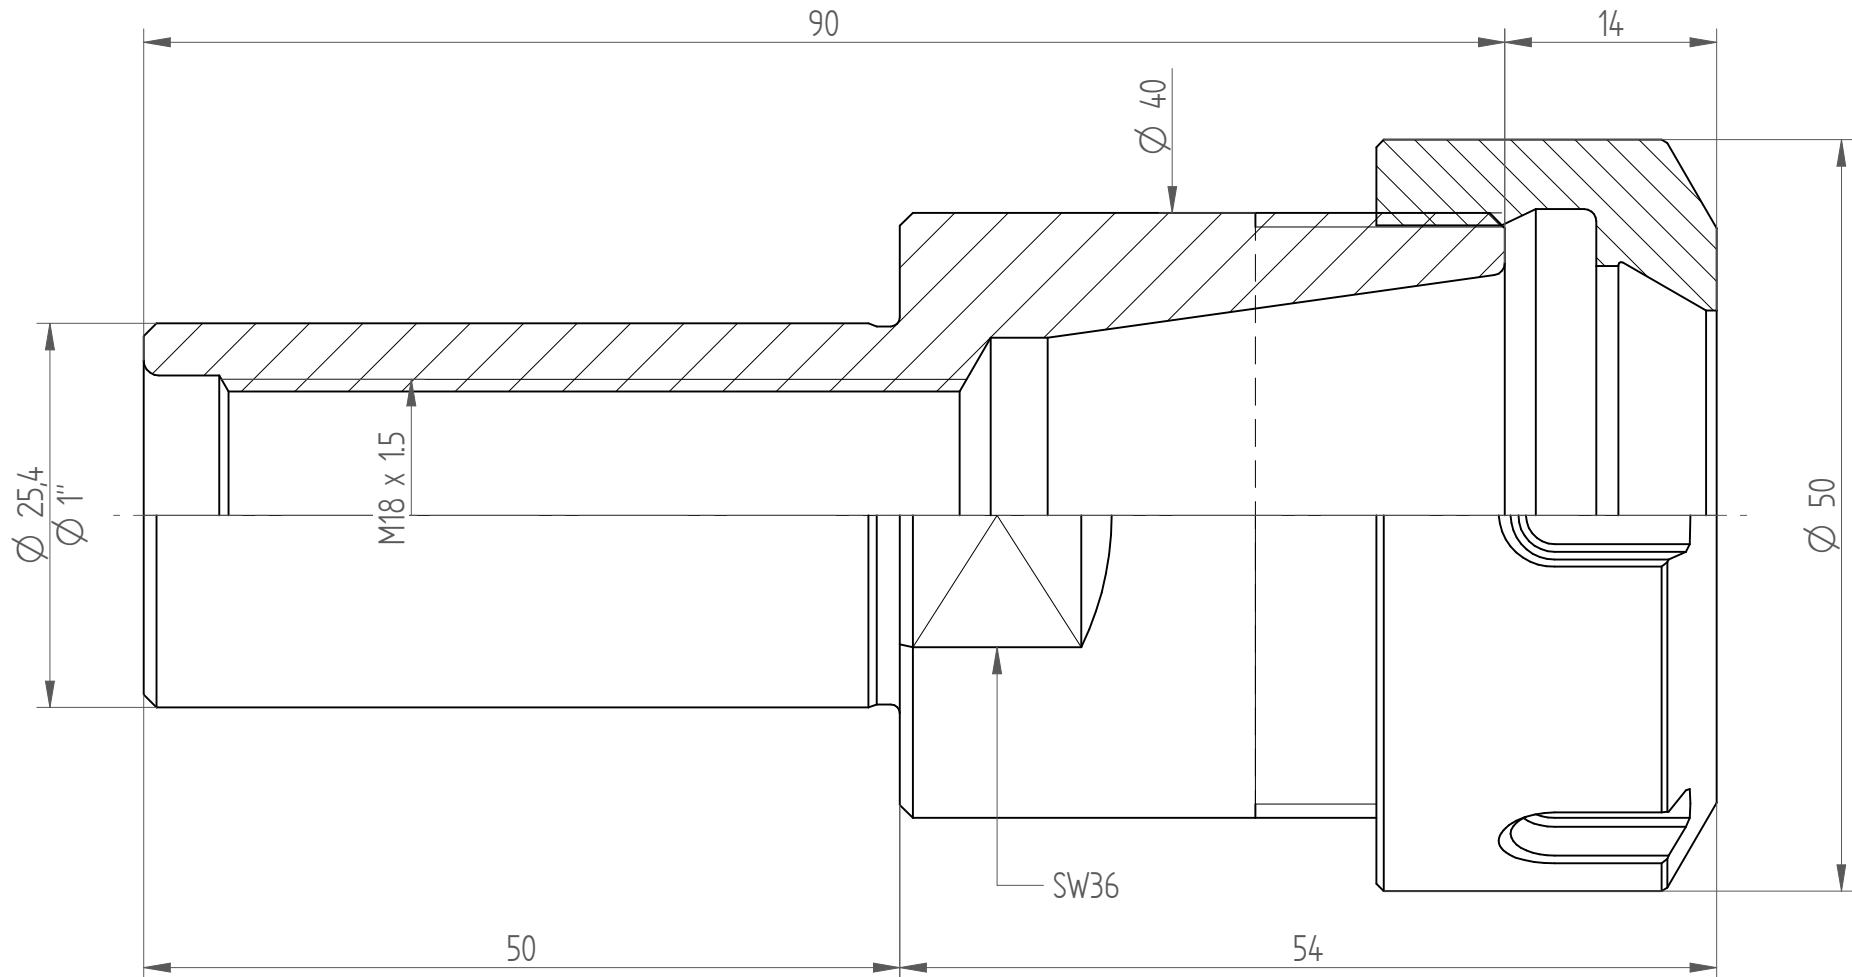

Swiss
Precision
Tools

REGO-FIX®

REGO-FIX AG
Obermattweg 60
4456 Tenniken / Switzerland

Phone +41 61 976 14 66
Fax +41 61 976 14 14
www.rego-fix.com

This is a non-controlled copy. All information given herein is subject to change without notice

The information given herein has been carefully checked and is believed to be correct. REGO-FIX, however, assumes no responsibility or liability for any errors, inaccuracies or omissions that may appear in this drawing

This document is subject to copyright laws. No part of this document may be reproduced or transmitted in any form or any means, electronic or mechanic, for any purpose, without the express written permission of REGO-FIX

Type : CYL1"x050_ER32
Part No. : 262513221
Date : 09.02.2015
Scale : 2:1